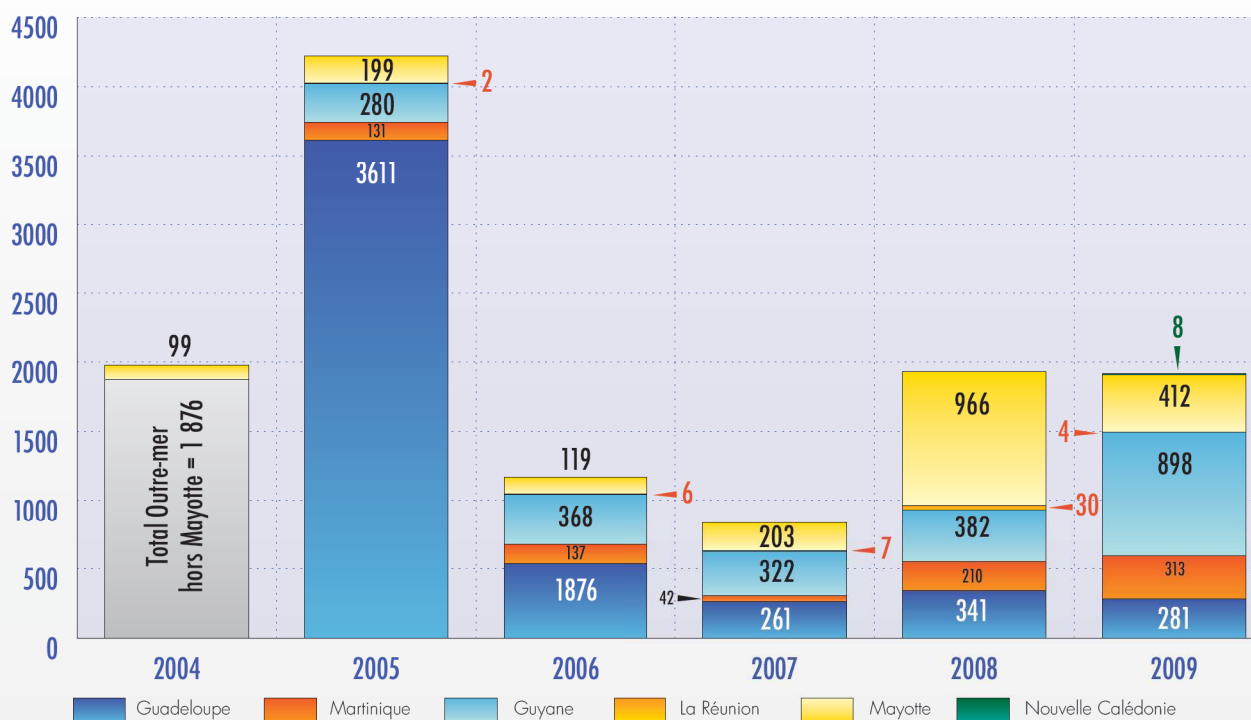

Annexe XI

Demandes d'asile dans les départements et collectivités d'outre-mer hors mineurs accompagnants

Outre-mer : Premières demandes d'asile annuelles selon le département de résidence depuis 2004

Outre-mer : Demandes d'asile par type de procédure depuis 2005